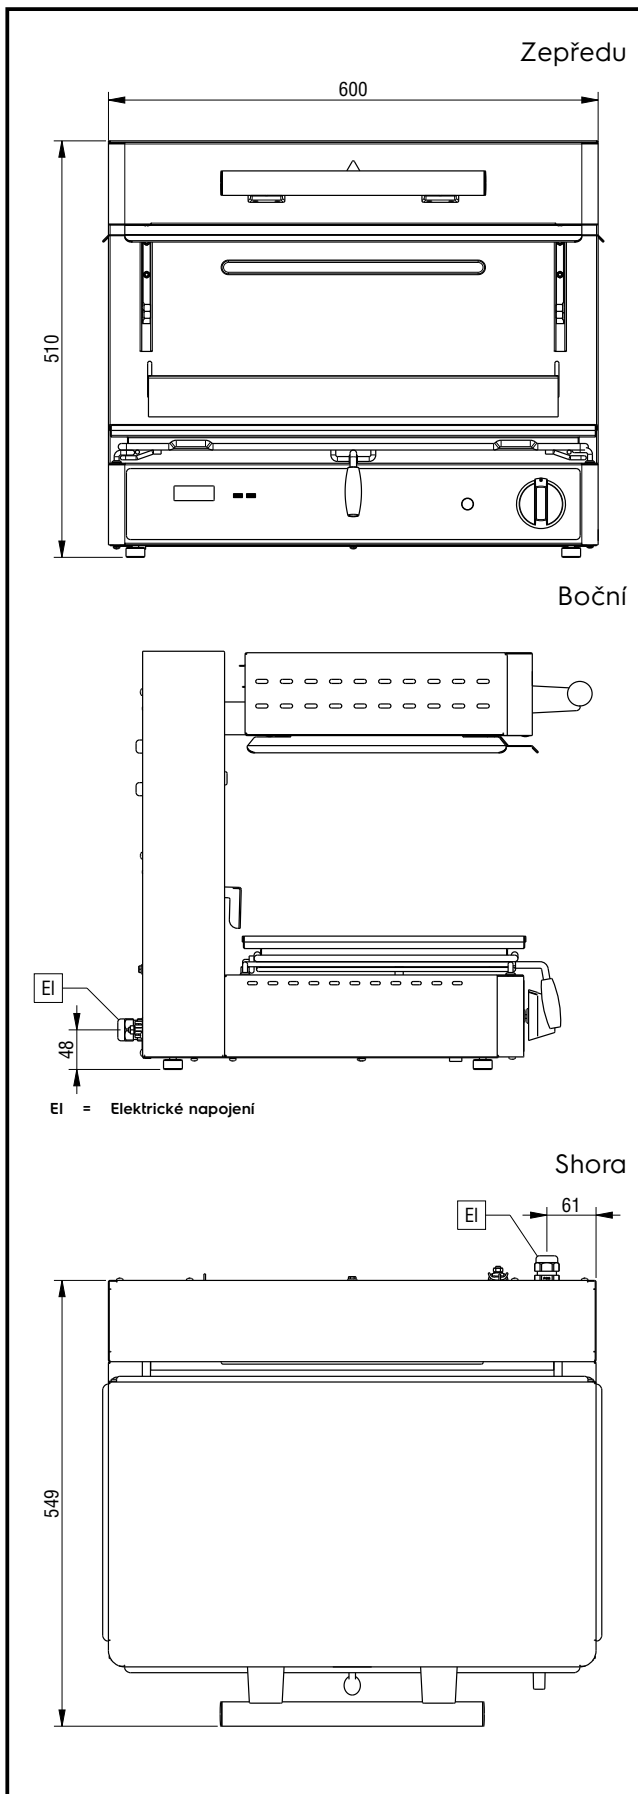

Elektro

Napětí:

283011 (E0UUCEBOMOH) 220-240 V/1 ph/50/60 Hz

283012 (E0UUCDBOMOH) 380-415 V/3N ph/50/60 Hz

Příkon max:

4 kW

Hlavní informace

Vnější rozměry, Šířka 600 mm

Vnější rozměry, Hloubka 549 mm

Vnější rozměry, Výška 510 mm

Netto váha: 50 kg